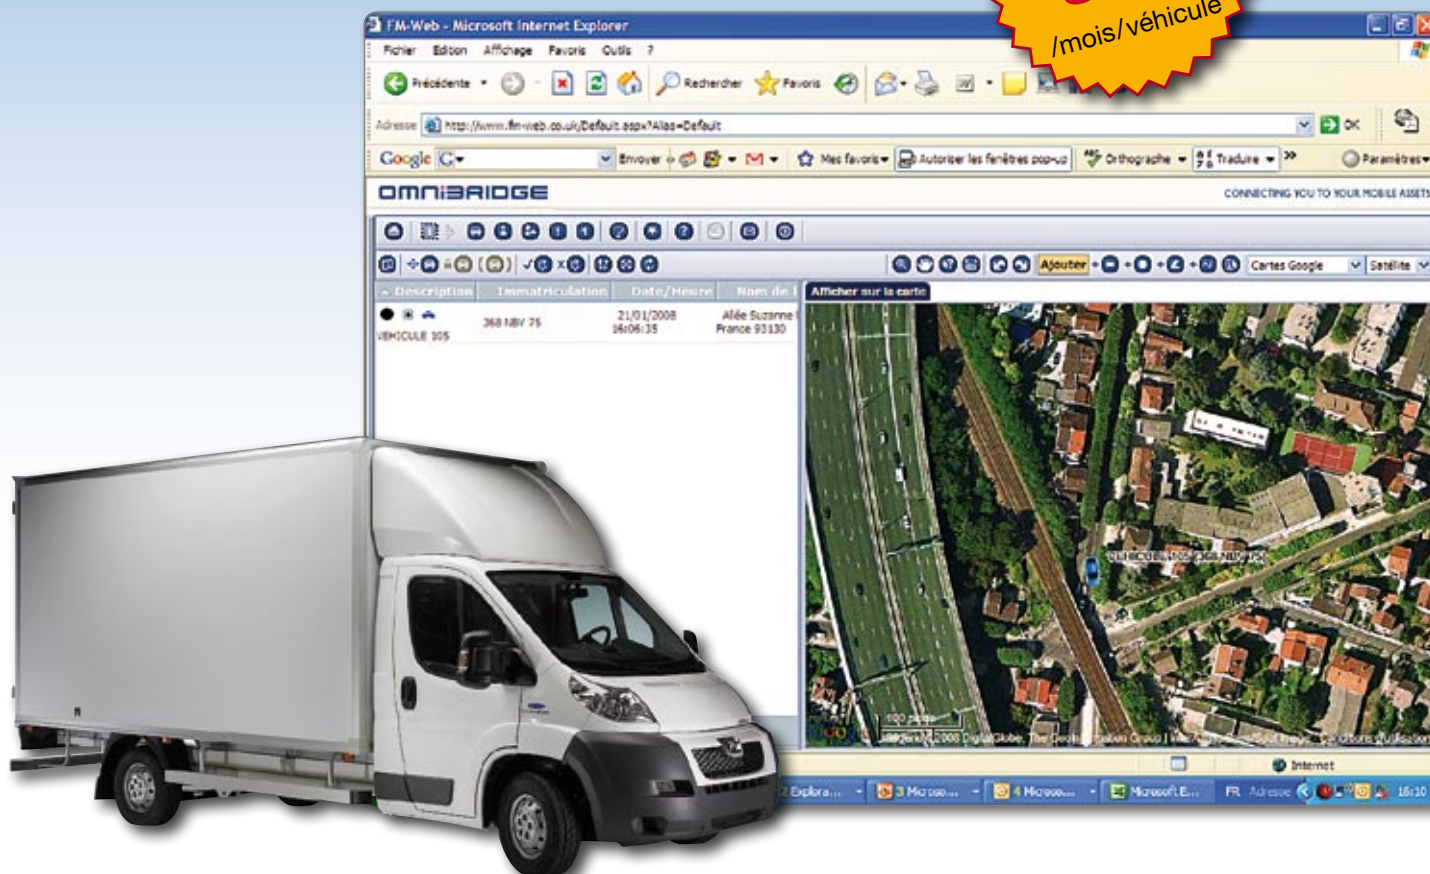

### GéoVUL est un système de gestion de flottes sécurisé sur Internet.

Où que vous soyez, il vous suffit d'un accès à Internet pour traiter à distance et à tout moment, les données de votre flotte, de suivre vos véhicules en temps réel et de retracer leur itinéraire.

- Localisez vos véhicules
- Optimisez les temps de travail et l'utilisation de vos véhicules
- Gagnez du temps et des kilomètres

## ■ Localisation des véhicules

A tout moment visualisez tous vos véhicules ou une partie d'entre eux.  
Vous pouvez ainsi déterminer lequel est le plus proche d'une intervention.