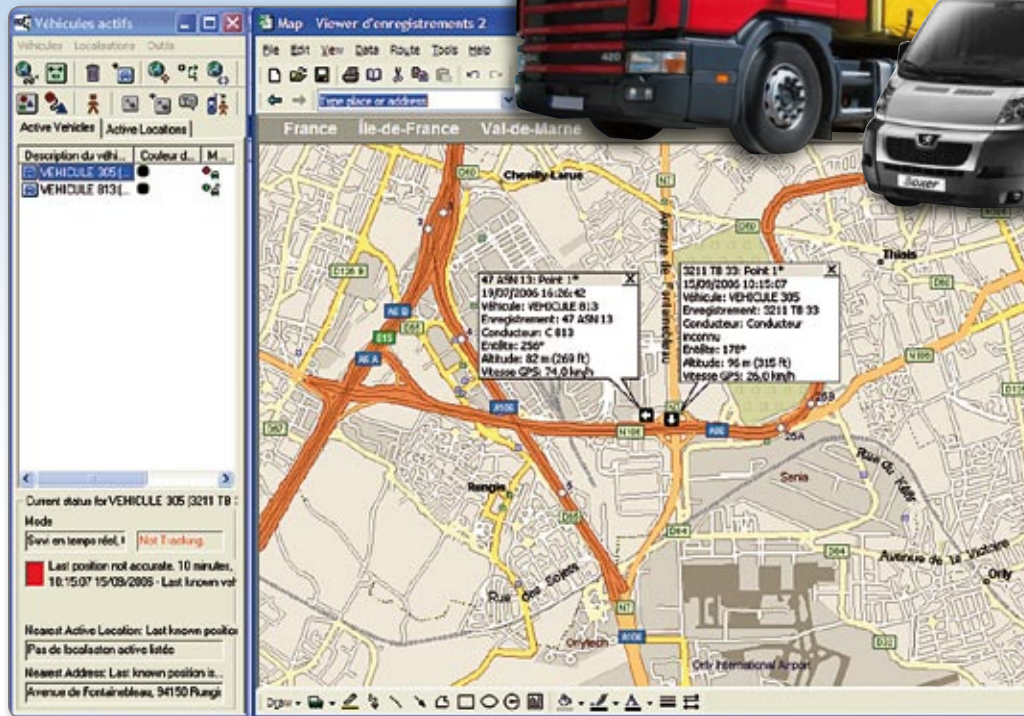

# GEO SYSTEM

La solution adaptée

## GéoSystem est une solution client/serveur qui s'adapte à vos besoins.

GéoSystem et son outil SDK permettent de développer une solution qui répond à votre cahier des charges précis et qui sera interfacée avec votre système informatique.

### La solution de base:

- Localisez vos véhicules
- Optimisez les temps de travail et l'utilisation de vos véhicules
- Gagnez du temps et des kilomètres
- Communiquez avec vos conducteurs
- Guidez les conducteurs

## ■ Localisation des véhicules

A tout moment visualisez tous vos véhicules ou une partie d'entre eux.  
Vous pouvez ainsi déterminer lequel est le plus proche d'une intervention.