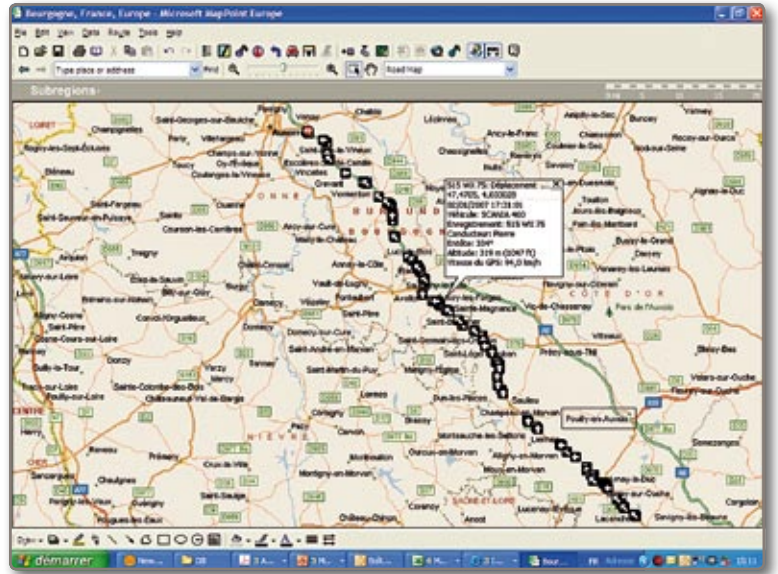

## ■ Localisation des véhicules

A tout moment visualisez tous vos véhicules ou une partie d'entre eux.  
Vous pouvez ainsi déterminer lequel est le plus proche d'une intervention.

## ■ Envoi de tournées

Le conducteur est guidé vocalement et visuellement jusqu'aux destinations transférées.

### Trajet effectué

### Rapport

Départ de	Heure de départ	Durée de conduite	Distance	Panneur	Lieu d'arrivée	Heure d'arrivée	Prochain départ	Durée sur le lieu
IVECO 39C12 (167) (17879)								
12-Févr.-2008 Mardi								
Conducteur inconnu								
Rue des Quinze-Arpents City France 94310	03:22:58	00:00:04	0		Rue des Quinze-Arpents City France 94310	03:23:02	04:06:49	00:43:47
Rue des Quinze-Arpents City France 94310	04:06:49	00:00:12	0		Rue des Quinze-Arpents City France 94310	04:07:01	04:38:57	00:31:56
Rue des Quinze-Arpents City France 94310	04:38:57	01:06:10	39		Cours Valmy Namers France 92000	05:45:07	06:00:48	00:15:41
Cours Valmy Namers France 92000	06:00:48	00:00:09	0		Cours Valmy Namers France 92000	06:00:57	06:11:30	00:10:33
Cours Valmy Namers France 92000	06:11:30	00:20:25	12		Square Pasteur St Ouen France 93400	06:31:55	06:35:19	00:03:24
Square Pasteur St Ouen France 93400	06:35:19	00:17:31	11		Rue de Remusat Nanterre France 75016	06:52:50	06:59:28	00:06:38
Place de Barcelona 16e Arrondissement Paris France 75016	06:59:28	00:12:59	5		Porte Maillot Neuilly sur Seine France 92000	07:12:27	07:21:49	00:09:22